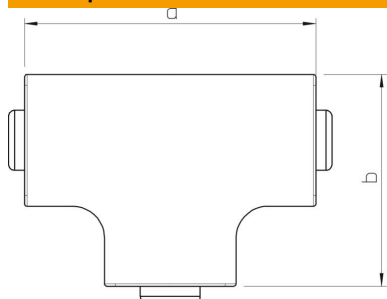

# Технический паспорт

Крышка Т-образной секции, для короба типа WDK 15040

Артикульный номер: 6158471

Крышка Т-образной секции для изменения направления коробов WDK.  
Аксессуары для коробов выполнены в виде накладных деталей (крышек).

## Исходные данные

Артикульный номер	6158471
Тип	WDK НТ15040GR
Обозначение 1	Колпачок тройника
Производитель	OBO
Размер	15x40mm
Цвет	серый камень; RAL 7030
Материал	Поливинилхлорид
Минимальная единица продажи	4
Единица расхода	Шт.
Масса	1,746 кг
Единица веса	кг/100 шт.
Углеродный след CO <sub>2</sub> (GWP) от колыбели до ворот	0,0499 кг CO <sub>2</sub> e / 1 Шт.

## Размеры

Длина	83 мм
Ширина	40 мм
Высота	15 мм
Размер a	83 мм
Размер b	74 мм
Размер Н	40 мм