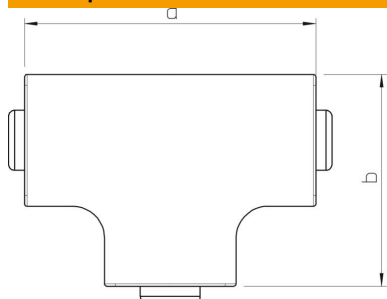

Технический паспорт

Крышка Т-образной секции, для короба типа WDK 15040

Артикульный номер: 6192467

Крышка Т-образной секции для изменения направления коробов WDK.
Аксессуары для коробов выполнены в виде накладных деталей (крышек).

PVC Поливинилхлорид

Исходные данные

Артикульный номер	6192467
Тип	WDK НТ15040RW
Обозначение 1	Колпачок тройника
Производитель	OBO
Размер	15x40mm
Цвет	белоснежный; RAL 9010
Материал	Поливинилхлорид
Минимальная единица продажи	4
Единица расхода	Шт.
Масса	1,746 кг
Единица веса	кг/100 шт.
Углеродный след CO ₂ (GWP) от колыбели до ворот	0,0686 кг CO ₂ e / 1 Шт.

Технический паспорт

Крышка Т-образной секции, для короба типа WDK 15040

Артикульный номер: 6192467

Размеры

Длина	83 мм
Ширина	40 мм
Высота	15 мм
Размер a	83 мм
Размер b	74 мм
Размер Н	40 мм

Технические характеристики