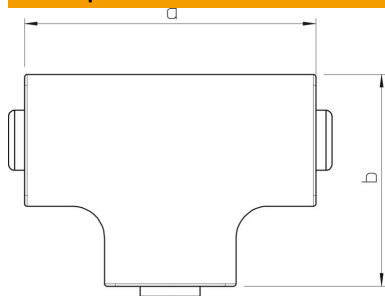

Технический паспорт

Крышка Т-образной секции, для короба типа WDK 25025

Артикульный номер: 6161944

Крышка Т-образной секции для изменения направления коробов WDK.
Аксессуары для коробов выполнены в виде накладных деталей (крышек).

PVC Поливинилхлорид

Исходные данные

Артикульный номер	6161944
Тип	WDK НТ25025CW
Обозначение 1	Колпачок тройника
Производитель	OBO
Размер	25x25mm
Цвет	кремовый; RAL 9001
Материал	Поливинилхлорид
Минимальная единица продажи	4
Единица расхода	Шт.
Масса	1,171 кг
Единица веса	кг/100 шт.
Углеродный след CO ₂ (GWP) от колыбели до ворот	0,0427 кг CO ₂ e / 1 Шт.

Технический паспорт

Крышка Т-образной секции, для короба типа WDK 25025

Артикульный номер: 6161944

Размеры

Длина	68 мм
Ширина	25 мм
Высота	25 мм
Размер a	68 мм
Размер b	48 мм
Размер Н	25 мм

Технические характеристики

Исполнение	Фасонная деталь кожуха
Вид крепления	с фиксатором
Повышение живучести конструкции	нет
для размера короба	25 x 25
Не содержит галогенов	нет
Глубина канала	25 мм
Вид защиты	IP30
Защитная плёнка	нет
Коэффициент прочности	IK04
Диапазон рабочих температур макс.	60 C
Диапазон рабочих температур мин.	-5 C