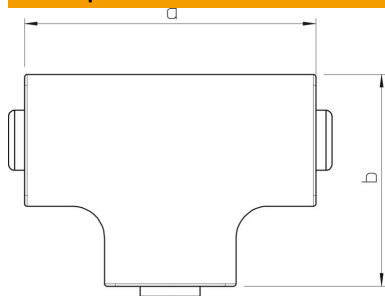

# Технический паспорт

Крышка Т-образной секции, для короба типа WDK 25040

Артикульный номер: 6158501

Крышка Т-образной секции для изменения направления коробов WDK.

PVC Поливинилхлорид

## Исходные данные

Артикульный номер	6158501
Тип	WDK HT25040GR
Обозначение 1	Колпачок тройника
Производитель	OBO
Размер	25x40mm
Цвет	серый камень; RAL 7030
Материал	Поливинилхлорид
Минимальная единица продажи	4
Единица расхода	Шт.
Масса	1,994 кг
Единица веса	кг/100 шт.
Углеродный след CO <sub>2</sub> (GWP) от колыбели до ворот	0,099 кг CO <sub>2</sub> e / 1 Шт.

# Технический паспорт

Крышка T-образной секции, для короба типа WDK 25040

Артикульный номер: 6158501

## Размеры

Длина	83 мм
Ширина	40 мм
Высота	25 мм
Размер a	83 мм
Размер b	63 мм
Размер Н	40 мм