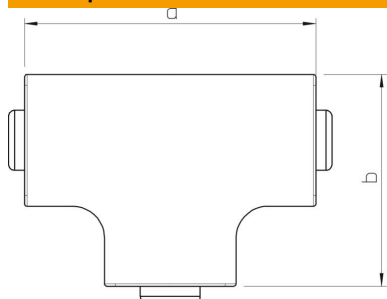

Технический паспорт

Крышка Т-образной секции, для короба типа WDK 25040

Артикульный номер: 6192491

Крышка Т-образной секции для изменения направления коробов WDK.

PVC Поливинилхлорид

Исходные данные

Артикульный номер	6192491
Тип	WDK HT25040RW
Обозначение 1	Колпачок тройника
Производитель	OBO
Размер	25x40mm
Цвет	белоснежный; RAL 9010
Материал	Поливинилхлорид
Минимальная единица продажи	4
Единица расхода	Шт.
Масса	1,994 кг
Единица веса	кг/100 шт.
Углеродный след CO ₂ (GWP) от колыбели до ворот	0,0811 кг CO ₂ e / 1 Шт.

Технический паспорт

Крышка T-образной секции, для короба типа WDK 25040

Артикульный номер: 6192491

Размеры

Длина	83 мм
Ширина	40 мм
Высота	25 мм
Размер a	83 мм
Размер b	63 мм
Размер Н	40 мм

Технические характеристики

Исполнение	Фасонная деталь кожуха
Вид крепления	с фиксатором
Повышение живучести конструкции	нет
для размера короба	25 x 40
Не содержит галогенов	нет
Глубина канала	25 мм
Вид защиты	IP30
Защитная плёнка	нет
Коэффициент прочности	IK04
Диапазон рабочих температур макс.	60 C
Диапазон рабочих температур мин.	-5 C