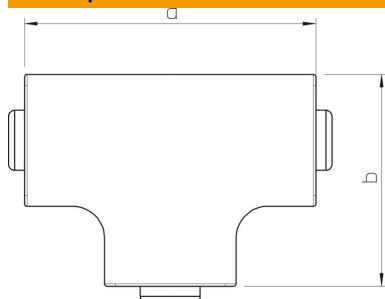

Технический паспорт

Крышка Т-образной секции, для короба типа WDK 30030

Артикульный номер: 6161979

Крышка Т-образной секции для изменения направления коробов WDK.

PVC Поливинилхлорид

Исходные данные

Артикульный номер	6161979
Тип	WDK НТ30030CW
Обозначение 1	Колпачок тройника
Производитель	OBO
Размер	30x30mm
Цвет	кремовый; RAL 9001
Материал	Поливинилхлорид
Минимальная единица продажи	4
Единица расхода	Шт.
Масса	1,485 кг
Единица веса	кг/100 шт.
Углеродный след CO ₂ (GWP) от колыбели до ворот	0,0504 кг CO ₂ e / 1 Шт.

Технический паспорт

Крышка T-образной секции, для короба типа WDK 30030

Артикульный номер: 6161979

Размеры

Длина	50 мм
Ширина	30 мм
Высота	30 мм
Размер a	50 мм
Размер b	39 мм
Размер Н	30 мм

Технические характеристики

Исполнение	Фасонная деталь кожуха
Вид крепления	с фиксатором
Повышение живучести конструкции	нет
для размера короба	30 x 30
Не содержит галогенов	нет
Глубина канала	30 мм
Вид защиты	IP30
Защитная плёнка	нет
Коэффициент прочности	IK04
Диапазон рабочих температур макс.	60 C
Диапазон рабочих температур мин.	-5 C