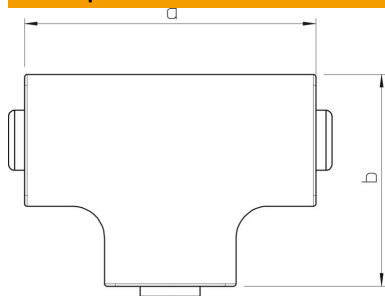

Технический паспорт

Крышка Т-образной секции, для короба типа WDK 30030

Артикульный номер: 6158536

Крышка Т-образной секции для изменения направления коробов WDK.

PVC Поливинилхлорид

Исходные данные

Артикульный номер	6158536
Тип	WDK НТ30030GR
Обозначение 1	Колпачок тройника
Производитель	OBO
Размер	30x30mm
Цвет	серый камень; RAL 7030
Материал	Поливинилхлорид
Минимальная единица продажи	4
Единица расхода	Шт.
Масса	1,485 кг
Единица веса	кг/100 шт.
Углеродный след CO ₂ (GWP) от колыбели до ворот	0,0504 кг CO ₂ e / 1 Шт.

Технический паспорт

Крышка T-образной секции, для короба типа WDK 30030

Артикульный номер: 6158536

Размеры

Длина	50 мм
Ширина	30 мм
Высота	30 мм
Размер a	50 мм
Размер b	39 мм
Размер Н	30 мм

Технические характеристики

Исполнение	Фасонная деталь кожуха
Вид крепления	с фиксатором
Повышение живучести конструкции	нет
для размера короба	30 x 30
Не содержит галогенов	нет
Глубина канала	30 мм
Вид защиты	IP30
Защитная плёнка	нет
Коэффициент прочности	IK04
Диапазон рабочих температур макс.	60 C
Диапазон рабочих температур мин.	-5 C