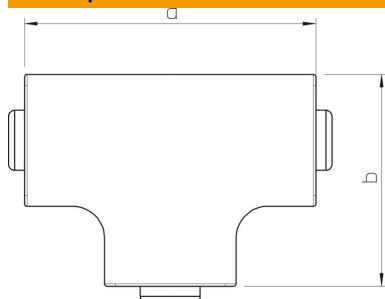

Технический паспорт

Крышка Т-образной секции, для короба типа WDK 30030

Артикульный номер: 6182887

Крышка Т-образной секции для изменения направления коробов WDK.

PVC Поливинилхлорид

Исходные данные

Артикульный номер	6182887
Тип	WDK НТ30030LGR
Обозначение 1	Колпачок тройника
Производитель	OBO
Размер	30x30mm
Цвет	светло-серый; RAL 7035
Материал	Поливинилхлорид
Минимальная единица продажи	4
Единица расхода	Шт.
Масса	1,485 кг
Единица веса	кг/100 шт.
Углеродный след CO ₂ (GWP) от колыбели до ворот	0,0504 кг CO ₂ e / 1 Шт.

Технический паспорт

Крышка T-образной секции, для короба типа WDK 30030

Артикульный номер: 6182887

Размеры

Длина	50 мм
Ширина	30 мм
Высота	30 мм
Размер a	50 мм
Размер b	39 мм
Размер Н	30 мм

Технические характеристики

Исполнение	Фасонная деталь кожуха
Вид крепления	с фиксатором
Повышение живучести конструкции	нет
для размера короба	30 x 30
Не содержит галогенов	нет
Глубина канала	30 мм
Вид защиты	IP30
Защитная плёнка	нет
Коэффициент прочности	IK04
Диапазон рабочих температур макс.	60 C
Диапазон рабочих температур мин.	-5 C