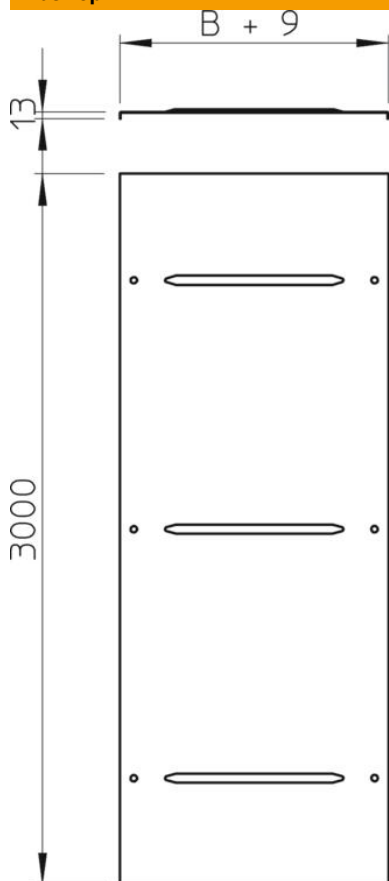

## Крышка

Артикульный номер: 6227364

Крышка для листовых и лестничных лотков для больших расстояний, высота боковой стенки которых составляет 110 и 160 мм. Крышка шириной от 500 мм с рифленой поверхностью. При повышенных ветровых нагрузках необходимы дополнительные средства фиксации.

### Исходные данные

Артикульный номер	6227364
Тип	WDRL 111640 A2
Обозначение 1	Крышка с вращающ. фиксатором
Обозначение 2	Сис каб лот д.бол рас110 и 160
Производитель	OBO
Размер	400x3000
Материал	Нержавеющая сталь 1.4301 (304)
Поверхность	без обработки, дообработанный
Стандарт поверхности	
Минимальная единица продажи	3
Единица расхода	Метр
Масса	513 кг
Единица веса	кг/100 м

## Размеры

Длина	3 000 мм
Ширина	400 мм
Высота	13 мм
Толщина листа	1,5 мм
Размер В	400 мм
Размер Н	15 мм
Размер L	3 000 мм