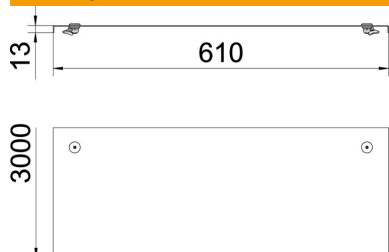

## Крышка

Артикульный номер: 6227368

Крышка для листовых и лестничных лотков для больших расстояний, высота боковой стенки которых составляет 110 и 160 мм. Крышка шириной от 500 мм с рифленой поверхностью. При повышенных ветровых нагрузках необходимы дополнительные средства фиксации.

### Исходные данные

Артикульный номер	6227368
Тип	WDRL 111660 A2
Обозначение 1	Крышка с вращающ. фиксатором
Обозначение 2	Сис каб лот д.бол рас110 и 160
Производитель	OBO
Размер	600x3000
Материал	Нержавеющая сталь 1.4301 (304)
Поверхность	без обработки, дообработанный
Стандарт поверхности	
Минимальная единица продажи	3
Единица расхода	Метр
Масса	747,67 кг
Единица веса	кг/100 м

### Размеры

Длина	3 000 мм
Ширина	600 мм
Высота	13 мм
Толщина листа	1,5 мм
Размер В	600 мм
Размер Н	15 мм
Размер L	3 000 мм