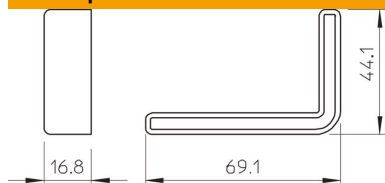

Технический паспорт

Защитный колпачок WE 40/65

Артикульный номер: 6372881

Защитный колпачок для углового профиля типа WE 40/65.

PE Полиэтилен

Исходные данные

Артикульный номер	6372881
Тип	WPK SR OR
Обозначение 1	Защитный колпачок
Обозначение 2	Для прав. угл.профиля WP 40/65
Производитель	OBO
Цвет	оранжевый; RAL 2003
Материал	Полиэтилен
Минимальная единица продажи	20
Единица расхода	Шт.
Масса	0,6 кг
Единица веса	кг/100 шт.
Углеродный след CO ₂ (GWP) от колыбели до ворот	0,0164 кг CO ₂ e / 1 Шт.

Размеры

Ширина	16,8 мм
--------	---------

Технические характеристики

Исполнение	Торцевая заглушка справа
Подходит для форм профиля	L-образный профиль