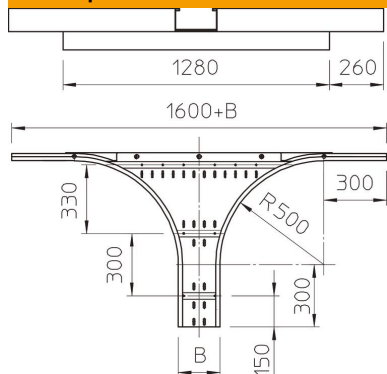

Технический паспорт

Т-образная секция 110 FT

Артикульный номер: 6098457

Т-образное/крестовое соединение для горизонтального монтажа. Для всех кабельных лотков для больших расстояний с высотой боковой стенки 110 мм.

Для придания устойчивости конструкции в области фасонных деталей необходимы дополнительные опоры.

St Сталь

FT Горячее цинкование методом погружения

Исходные данные

Артикульный номер	6098457
Тип	WRAA 150 FT
Обозначение 1	Т-образ./крестовое соединение
Обозначение 2	для каб лотка д.бол раст 110
Производитель	OBO
Размер	110x500
Цвет	цинковый
Материал	Сталь
Поверхность	Горячее цинкование методом погружения
Стандарт поверхности	DIN EN ISO 1461
Минимальная единица продажи	1
Единица расхода	Шт.
Масса	1955 кг
Единица веса	кг/100 шт.
Углеродный след CO ₂ (GWP) от колыбели до ворот	56,9275 кг CO ₂ e / 1 Шт.

Технический паспорт

Т-образная секция 110 FT

Артикульный номер: 6098457

Размеры

Ширина	500 мм
Высота	110 мм
Толщина листа	2 мм
Размер B	500 мм

Технические характеристики

Конструкция соединителей	Без соединителя
Нержавеющая сталь, протравленная	нет
Конструкция для больших расстояний	да
Вид соединителя кабеленесущей системы	Привинчен