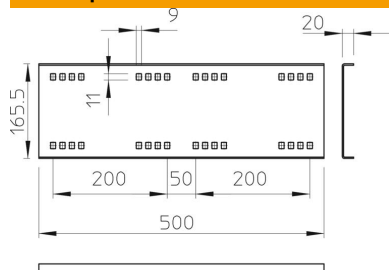

### Исходные данные

|                                                            |                                     |
|------------------------------------------------------------|-------------------------------------|
| Артикульный номер                                          | 6227708                             |
| Тип                                                        | WRVL 160 FS                         |
| Обозначение 1                                              | Продольный соединитель              |
| Обозначение 2                                              | д.сис каб лот д.бол рас 160         |
| Производитель                                              | OBO                                 |
| Размер                                                     | 160x500                             |
| Цвет                                                       | цинковый                            |
| Материал                                                   | Сталь                               |
| Поверхность                                                | оцинкован конвейерным методом       |
| Стандарт поверхности                                       | DIN EN 10346                        |
| Минимальная единица продажи                                | 2                                   |
| Единица расхода                                            | Шт.                                 |
| Масса                                                      | 192 кг                              |
| Единица веса                                               | кг/100 шт.                          |
| Углеродный след CO <sub>2</sub> (GWP) от колыбели до ворот | 4,7809 кг CO <sub>2</sub> e / 1 Шт. |

### Размеры

|               |        |
|---------------|--------|
| Длина         | 500 мм |
| Ширина        | 20 мм  |
| Высота        | 160 мм |
| Толщина листа | 2,5 мм |