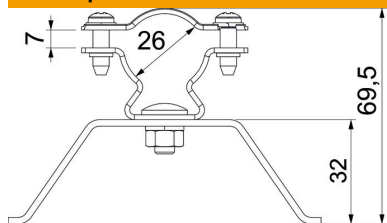

# Технический паспорт

Держатель из нержавеющей стали, с натяжной лентой

Артикульный номер: 5408068

Держатель для токоотвода OBO isCon®, для монтажа к трубе с помощью натяжной ленты 2 м.

**A2** Нержавеющая сталь

## Исходные данные

Артикульный номер	5408068
Тип	isCon HS 26 VA
Обозначение 1	Держатель провол.с монт лентой
Обозначение 2	для провода isCon серый
Производитель	OBO
Размер	Ø26mm
Цвет	светло-серый
Материал	Нержавеющая сталь 1.4301 (304)
Минимальная единица продажи	10
Единица расхода	Шт.
Масса	25,9 кг
Единица веса	кг/100 шт.

# Технический паспорт

Держатель из нержавеющей стали, с натяжной лентой

Артикульный номер: 5408068

## Размеры

Размер d мин.	26 мм
Размер H	69,5 мм
Размер L	7 мм