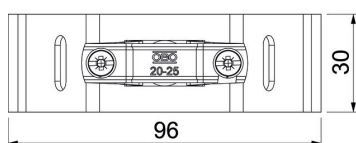

# Технический паспорт

Держатель из нержавеющей стали, с натяжной лентой

Артикульный номер: 5408068

Держатель для токоотвода OBO isCon®, для монтажа к трубе с помощью натяжной ленты 2 м.

**A2** Нержавеющая сталь

## Исходные данные

Артикульный номер	5408068
Тип	isCon HS 26 VA
Обозначение 1	Держатель провол.с монт лентой
Обозначение 2	для провода isCon серый
Производитель	OBO
Размер	Ø26mm
Цвет	светло-серый
Материал	Нержавеющая сталь 1.4301 (304)
Минимальная единица продажи	10
Единица расхода	Шт.
Масса	25,9 кг
Единица веса	кг/100 шт.

# Технический паспорт

Держатель из нержавеющей стали, с натяжной лентой

Артикульный номер: 5408068

## Размеры

Размер d мин.	26 мм
Размер H	69,5 мм
Размер L	7 мм