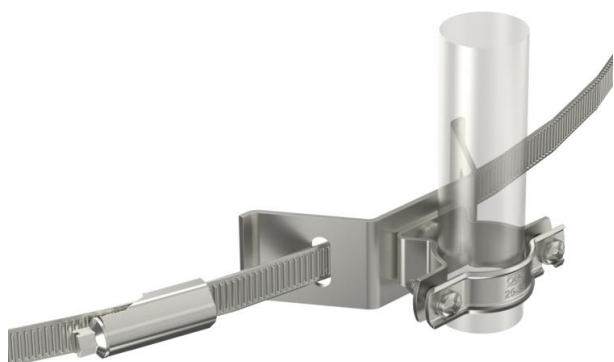

# Технический паспорт

Держатель из нержавеющей стали, с натяжной лентой

Артикульный номер: 5408068

Держатель для токоотвода OBO isCon®, для монтажа к трубе с помощью натяжной ленты 2 м.

**A2** Нержавеющая сталь

## Исходные данные

Артикульный номер	5408068
Тип	isCon HS 26 VA
Обозначение 1	Держатель провол.с монт лентой
Обозначение 2	для провода isCon серый
Производитель	OBO
Размер	Ø26mm
Цвет	светло-серый
Материал	Нержавеющая сталь 1.4301 (304)
Минимальная единица продажи	10
Единица расхода	Шт.
Масса	25,9 кг
Единица веса	кг/100 шт.

# Технический паспорт

Держатель из нержавеющей стали, с натяжной лентой

Артикульный номер: 5408068

## Технические характеристики

Материал нижней части	Нержавеющая сталь 1.4301 (304)
Материал мостика	Нержавеющая сталь 1.4301 (304)
Материал верхней части	V2A
Материал нижней части	V2A