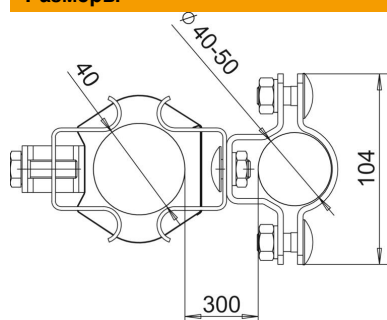

# Технический паспорт

Держатель isFang для монтажа труб  $\varnothing$  50-300 мм

Артикульный номер: 5408956

• для крепления изолированных молниеприемных мачт на защищаемой кровельной надстройке или трубе  $\varnothing$  50-300 мм.

## Исходные данные

Артикульный номер	5408956
Тип	isFang TR100
Обозначение 1	Опора isFang
Обозначение 2	для монтажа трубы
Производитель	OBO
Размер	$\varnothing$ 50-300mm
Материал	Нержавеющая сталь 1.4301 (304)
Минимальная единица продажи	2
Единица расхода	Шт.
Масса	77 кг
Единица веса	кг/100 шт.

## Размеры

Размер d мин.	300 мм
Размер L	40 мм

## Технические характеристики

Посадка

$\varnothing$  50-300 мм