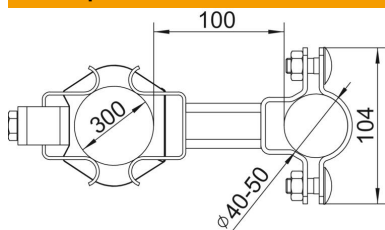

# Технический паспорт

Держатель isFang для изолированного монтажа труб  $\varnothing$  50-300 мм

Артикульный номер: 5408955

• для крепления изолированных молниеприемных мачт на защищаемой кровельной надстройке или трубе  $\varnothing$  50–300 мм

## Исходные данные

Артикульный номер	5408955
Тип	isFang TR100 100
Обозначение 1	Опора isFang
Обозначение 2	для настенного монтажа 100мм
Производитель	OBO
Размер	$\varnothing$ 50-300mm
Материал	Нержавеющая сталь 1.4301 (304)
Минимальная единица продажи	2
Единица расхода	Шт.
Масса	95,5 кг
Единица веса	кг/100 шт.

## Размеры

Размер d мин.	300 мм
Размер L	100 мм

## Технические характеристики

Посадка	$\varnothing$ 50–300 мм
---------	-------------------------