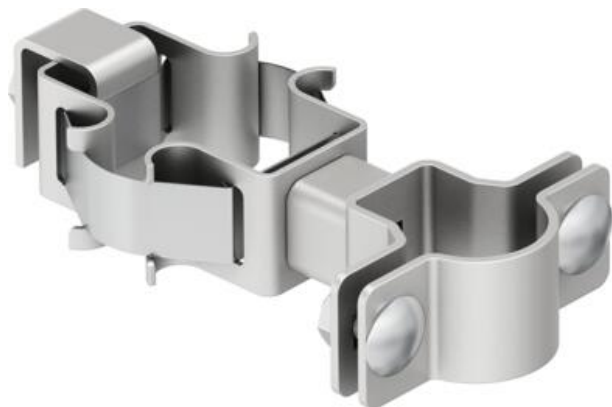

# Технический паспорт

Держатель isFang для изолированного монтажа труб  $\varnothing$  50-300 мм

Артикульный номер: 5408955

• для крепления изолированных молниеприемных мачт на защищаемой кровельной надстройке или трубе  $\varnothing$  50–300 мм

**A2** Нержавеющая сталь 1.4301 (304)

## Исходные данные

Артикульный номер	5408955
Тип	isFang TR100 100
Обозначение 1	Опора isFang
Обозначение 2	для настенного монтажа 100мм
Производитель	OBO
Размер	$\varnothing$ 50-300mm
Материал	Нержавеющая сталь 1.4301 (304)
Минимальная единица продажи	2
Единица расхода	Шт.
Масса	95,5 кг
Единица веса	кг/100 шт.

## Размеры

Размер d мин.	300 мм
Размер L	100 мм