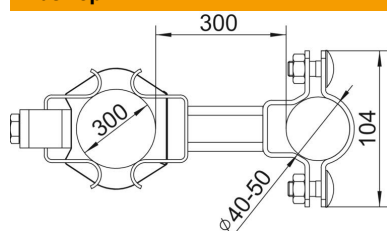

Технический паспорт

Держатель isFang для изолированного монтажа труб \varnothing 50-300 мм

Артикульный номер: 5408959

• для крепления изолированных молниеприемных мачт на защищаемой кровельной надстройке или трубе \varnothing 50–300 мм

A2 Нержавеющая сталь 1.4301 (304)

Исходные данные

Артикульный номер	5408959
Тип	isFang TR100 300
Обозначение 1	Опора isFang
Обозначение 2	для настенного монтажа 300мм
Производитель	OBO
Размер	\varnothing 50-300mm
Материал	Нержавеющая сталь 1.4301 (304)
Минимальная единица продажи	2
Единица расхода	Шт.
Масса	146 кг
Единица веса	кг/100 шт.

Размеры

Размер d мин.	300 мм
Размер L	300 мм

Технические характеристики

Посадка	\varnothing 50–300 мм
---------	-------------------------