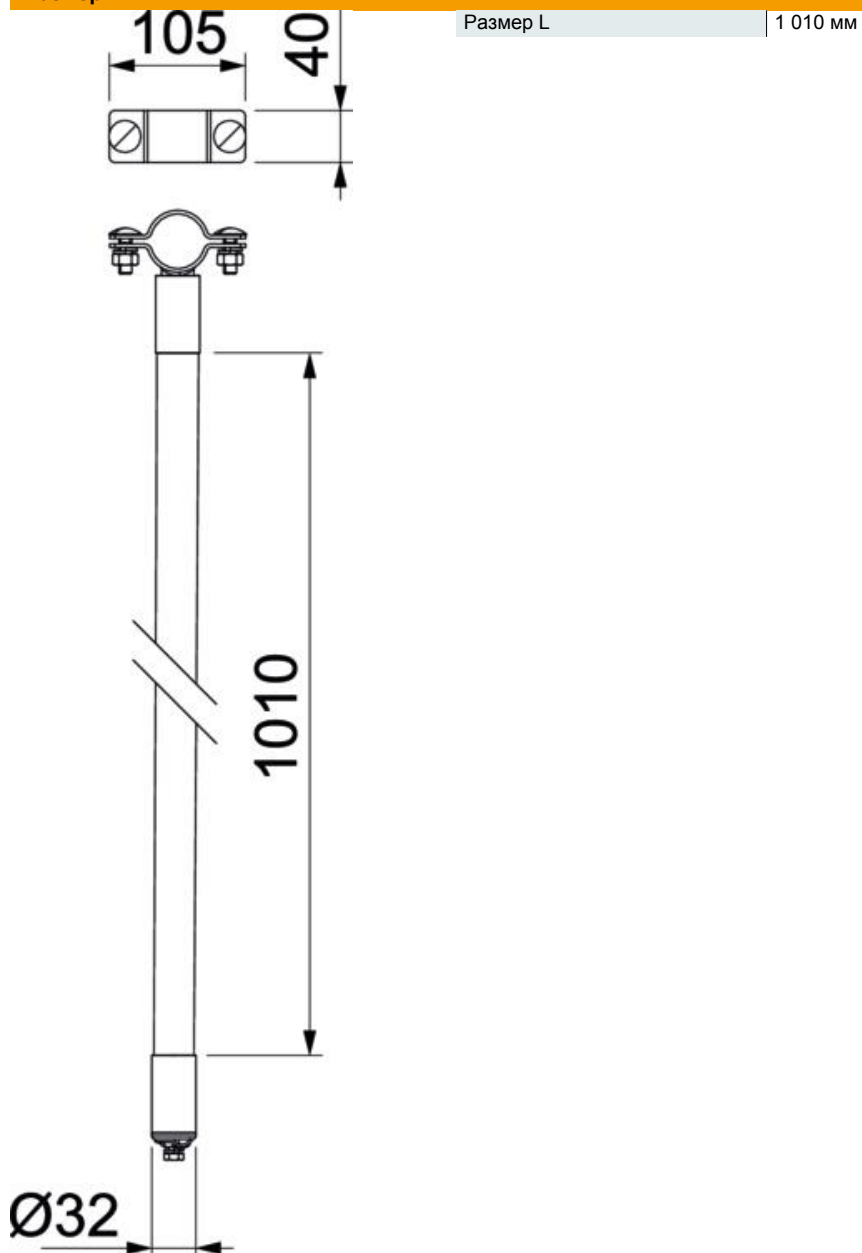

Технический паспорт

Держатель isFang для настенного монтажа, интервал
200-300 мм

Артикульный номер: 5408949

- для крепления изолированных молниеприемных мачт на защищаемой кровельной надстройке или к стене.

A2 Нержавеющая сталь 1.4301 (304)

Исходные данные

Артикульный номер	5408949
Тип	isFang TS-S 1000
Обозначение 1	Опора isFang
Обозначение 2	для крепления троса
Производитель	OBO
Размер	1000mm
Материал	Нержавеющая сталь 1.4301 (304)
Минимальная единица продажи	2
Единица расхода	Шт.
Масса	140 кг
Единица веса	кг/100 шт.

Технический паспорт

Держатель isFang для настенного монтажа, интервал
200-300 мм

Артикульный номер: 5408949

Размеры

Технические характеристики

Вид крепления провода	со скобой
Размеры провода	Прочее