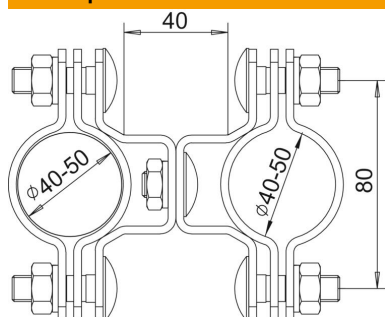

Технический паспорт

Держатель isFang для монтажа труб \varnothing 40-50 мм

Артикульный номер: 5408958

• для крепления изолированных молниеприемных мачт на защищаемой кровельной надстройке или трубе \varnothing 40–50 мм.

A2 Нержавеющая сталь 1.4301 (304)

Исходные данные

Артикульный номер	5408958
Тип	isFang TS40-50
Обозначение 1	Опора isFang
Обозначение 2	для монтажа трубы
Производитель	OBO
Размер	\varnothing 40-50mm
Материал	Нержавеющая сталь 1.4301 (304)
Минимальная единица продажи	2
Единица расхода	Шт.
Масса	90 кг
Единица веса	кг/100 шт.

Размеры

Размер d мин.	50 мм
Размер L	40 мм

Технический паспорт

Держатель isFang для монтажа труб \varnothing 40-50 мм

Артикульный номер: 5408958

Технические характеристики

Посадка

\varnothing 40–50 мм