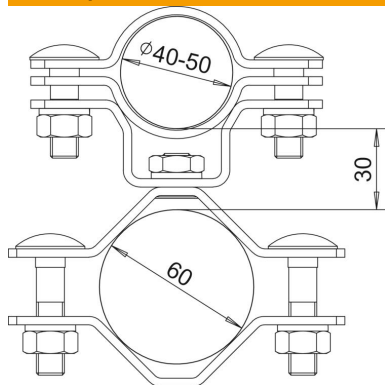

# Технический паспорт

Держатель isFang для монтажа труб  $\varnothing$  50-60 мм

Артикульный номер: 5408960

- для крепления изолированных молниеприемных мачт на защищаемой кровельной надстройке или трубе  $\varnothing$  50–60 мм.

## Исходные данные

Артикульный номер	5408960
Тип	isFang TS50-60
Обозначение 1	Опора isFang
Обозначение 2	для монтажа трубы
Производитель	OBO
Размер	$\varnothing$ 50-60mm
Материал	Нержавеющая сталь 1.4301 (304)
Минимальная единица продажи	2
Единица расхода	Шт.
Масса	76 кг
Единица веса	кг/100 шт.

# Технический паспорт

Держатель isFang для монтажа труб  $\varnothing$  50-60 мм

Артикульный номер: 5408960

## Размеры

Размер d мин.	60 мм
Размер L	30 мм