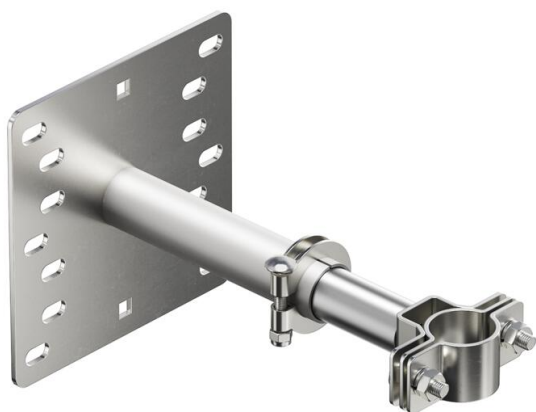

Технический паспорт

Держатель isFang для настенного монтажа, интервал
200-300 мм

Артикульный номер: 5408954

Держатель для крепления изолированных опорных труб на защищаемой кровельной надстройке или к стене.

A2 Нержавеющая сталь 1.4301 (304)

Исходные данные

Артикульный номер	5408954
Тип	isFang TW200
Обозначение 1	Опора isFang
Обозначение 2	для настенного монтажа
Производитель	OBO
Размер	200-300mm
Материал	Нержавеющая сталь 1.4301 (304)
Минимальная единица продажи	2
Единица расхода	Шт.
Масса	230 кг
Единица веса	кг/100 шт.

Технический паспорт

Держатель isFang для настенного монтажа, интервал
200-300 мм

Артикульный номер: 5408954

Размеры

Длина	322 мм
Ширина	200 мм
Высота	200 мм
Размер L	300 мм