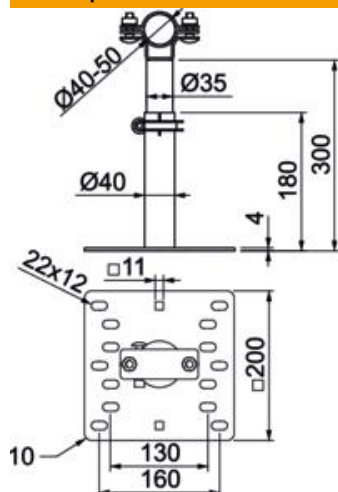

Технический паспорт

Держатель isFang для настенного монтажа, интервал
200-300 мм

Артикульный номер: 5408954

Держатель для крепления изолированных опорных труб на защищаемой кровельной надстройке или к стене.

A2 Нержавеющая сталь 1.4301 (304)

Исходные данные

Артикульный номер	5408954
Тип	isFang TW200
Обозначение 1	Опора isFang
Обозначение 2	для настенного монтажа
Производитель	OBO
Размер	200-300mm
Материал	Нержавеющая сталь 1.4301 (304)
Минимальная единица продажи	2
Единица расхода	Шт.
Масса	230 кг
Единица веса	кг/100 шт.

Технический паспорт

Держатель isFang для настенного монтажа, интервал
200-300 мм

Артикульный номер: 5408954

Размеры

Длина	322 мм
Ширина	200 мм
Высота	200 мм
Размер L	300 мм