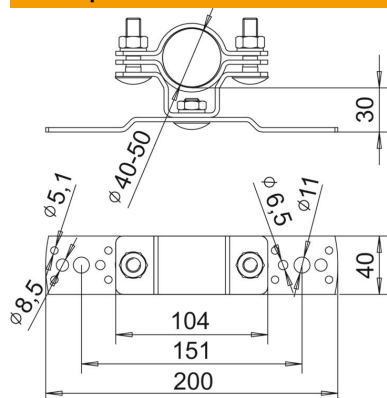

# Технический паспорт

Держатель isFang для настенного монтажа, интервал  
30 мм

Артикульный номер: 5408952

Держатель для крепления изолированных опорных труб на защищаемой кровельной надстройке или к стене.

## Исходные данные

Артикульный номер	5408952
Тип	isFang TW30
Обозначение 1	Опора isFang
Обозначение 2	для настенного монтажа
Производитель	OBO
Размер	30mm
Материал	Нержавеющая сталь 1.4301 (304)
Минимальная единица продажи	2
Единица расхода	Шт.
Масса	62 кг
Единица веса	кг/100 шт.

# Технический паспорт

Держатель isFang для настенного монтажа, интервал  
30 мм

Артикульный номер: 5408952

## Размеры

Длина	78 мм
Ширина	40 мм
Высота	200 мм
Размер L	30 мм