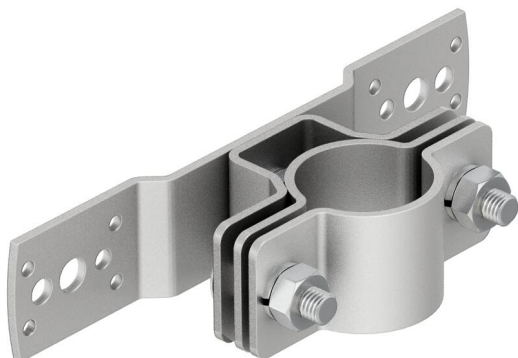

# Технический паспорт

Держатель isFang для настенного монтажа, интервал  
30 мм

Артикульный номер: 5408952

Держатель для крепления изолированных опорных труб на защищаемой кровельной надстройке или к стене.

**A2** Нержавеющая сталь 1.4301 (304)

## Исходные данные

Артикульный номер	5408952
Тип	isFang TW30
Обозначение 1	Опора isFang
Обозначение 2	для настенного монтажа
Производитель	OBO
Размер	30mm
Материал	Нержавеющая сталь 1.4301 (304)
Минимальная единица продажи	2
Единица расхода	Шт.
Масса	62 кг
Единица веса	кг/100 шт.

## Размеры

Длина	78 мм
Ширина	40 мм
Высота	200 мм
Размер L	30 мм