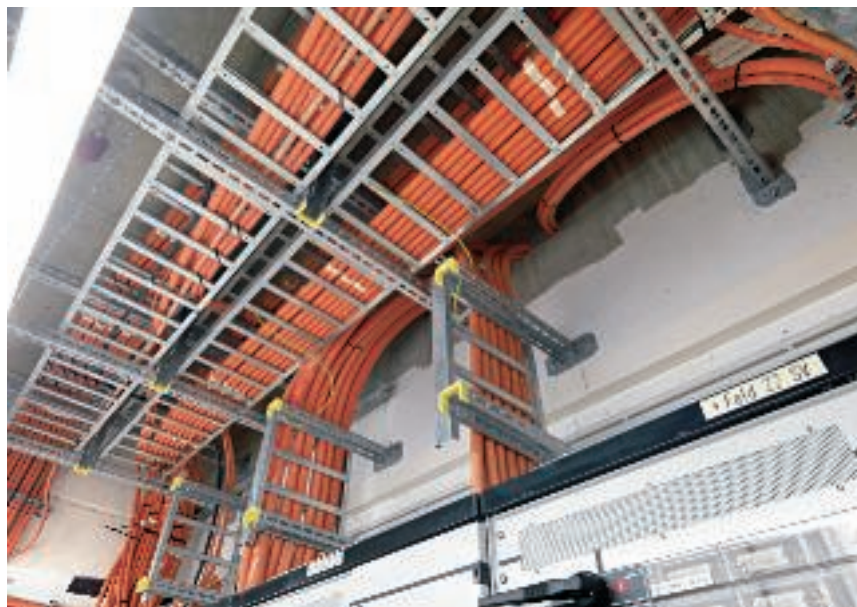

Наверху, справа и в середине:
в случае пожара системы повышения
живучести конструкций гарантируют
подвод электропитания в течение опре-
деленного времени

Внизу: инновационный метод монтажа кабельных трасс с применением кабелене-
сущих систем ОБО с интегрированными световыми модулями