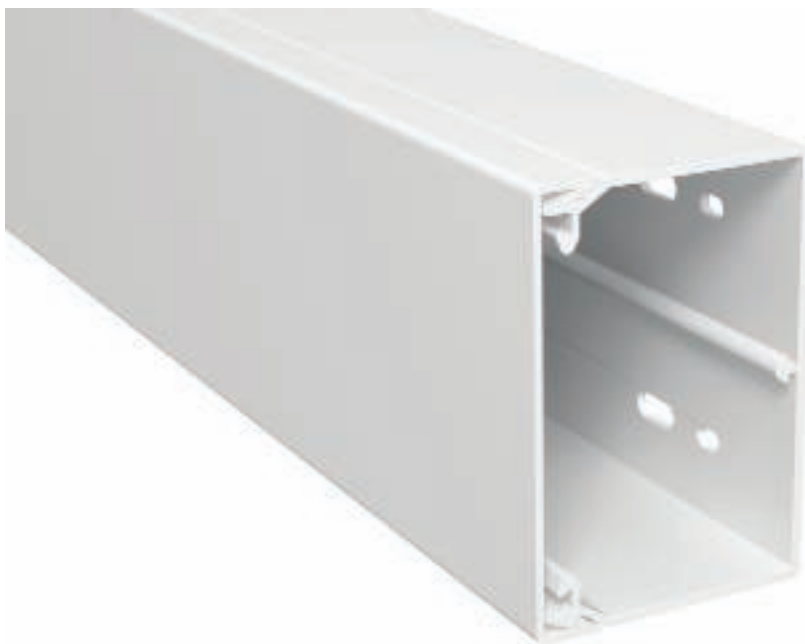

Системы повышения живучести конструкций в энергоблоке

Маршруты эвакуации

Для сохранения функциональности маршрутов эвакуации ОБО предлагает большой выбор испытанных систем. К ним относятся системы огнестойких кабельных коробов, групповые крепления-захваты, кабельные зажимы и многое другое.

Системы огнестойких проходок

Огнестойкие проходки от ОБО обеспечивают плотное закрытие отверстий в стенах и потолках. Они не позволяют огню и дыму распространиться в другие помещения.

Электропроводка

Грубая электропроводка в подвалах и хозяйственных помещениях